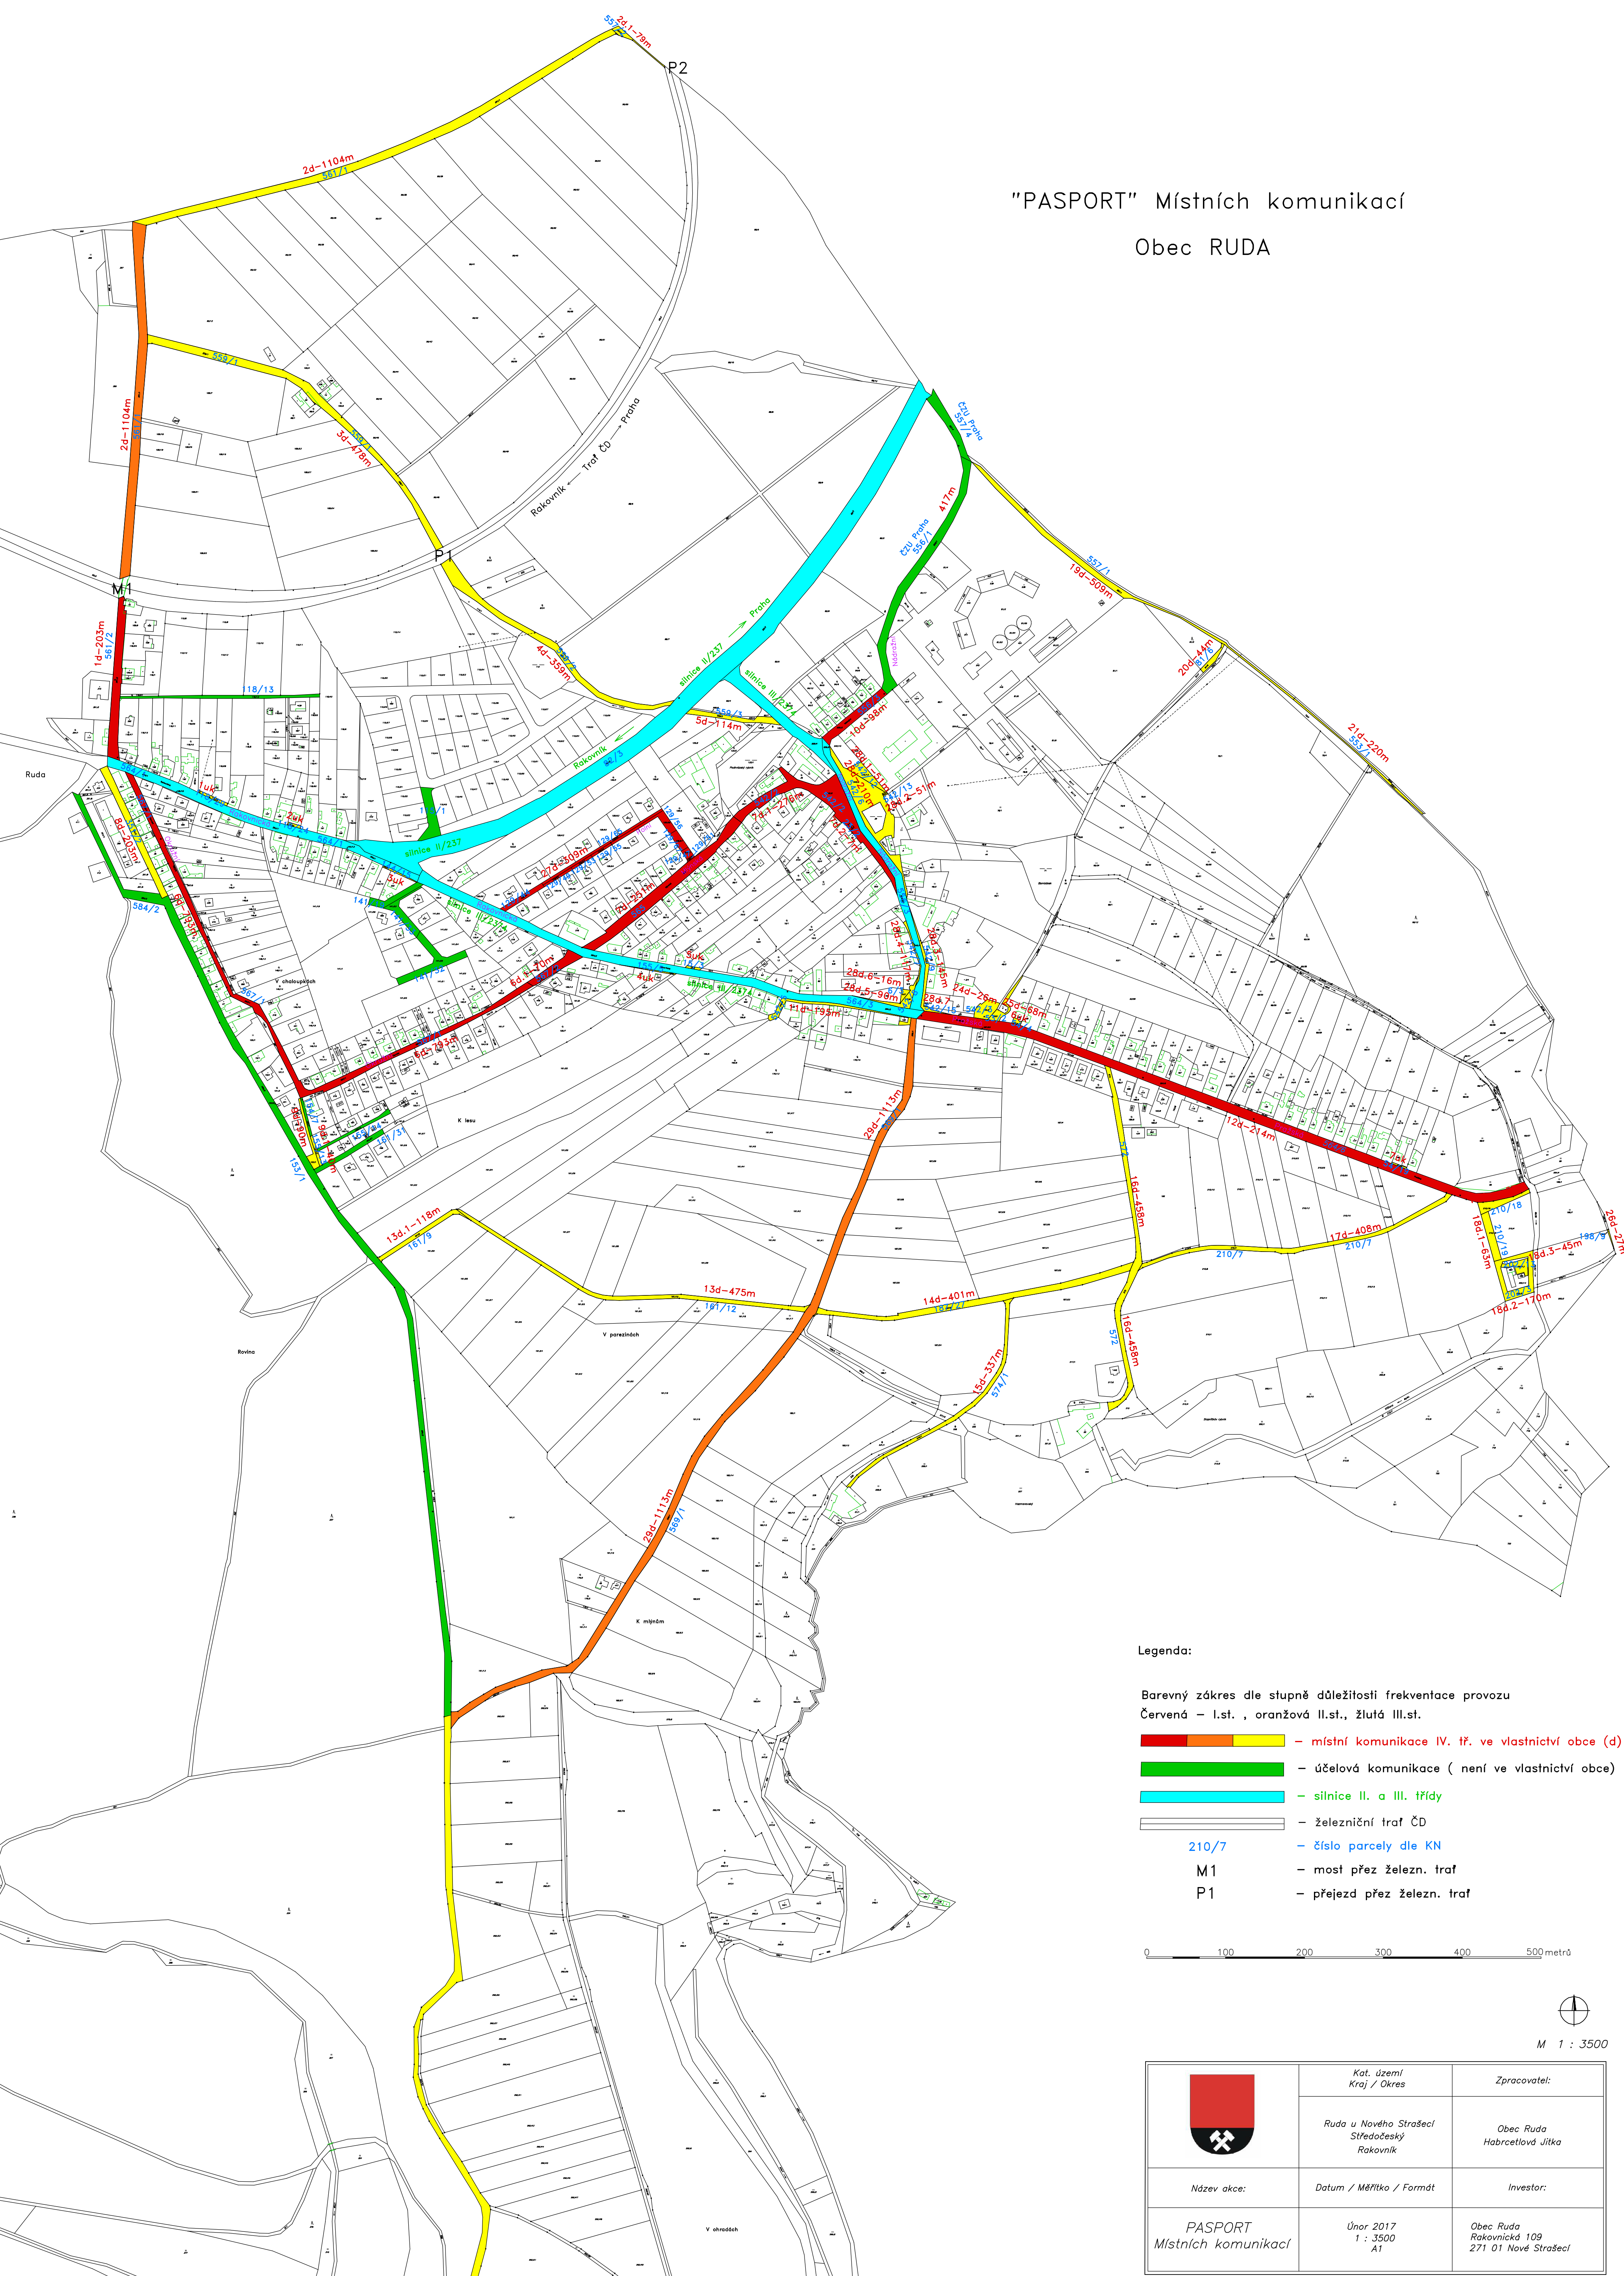

# "PASPORT" Místních komunikací

Obec RUDA

**Legenda:**

Barevný zakres dle stupně důležitosti frekvence provozu  
Červená – I.st. , oranžová II.st., žlutá III.st.

- █ █ █ – místní komunikace IV. tř. ve vlastnictví obce (d)
- █ – účelová komunikace ( není ve vlastnictví obce)
- █ – silnice II. a III. třídy
- železniční trať ČD
- 210/7 – číslo parcely dle KN
- M1 – most přes železn. trať
- P1 – přejezd přes železn. trať

M 1 : 3500

	Kat. území Kraj / Okres	Zpracovatel:
	Ruda u Nového Strašceř Středočeský Rakovník	Obec Ruda Habrcetlová Jitka
Název akce:	Datum / Měřítko / Formát	Investor:
PASPORT Místních komunikací	Únor 2017 1 : 3500 A1	Obec Ruda Rakovnická 109 271 01 Nové Strašceř